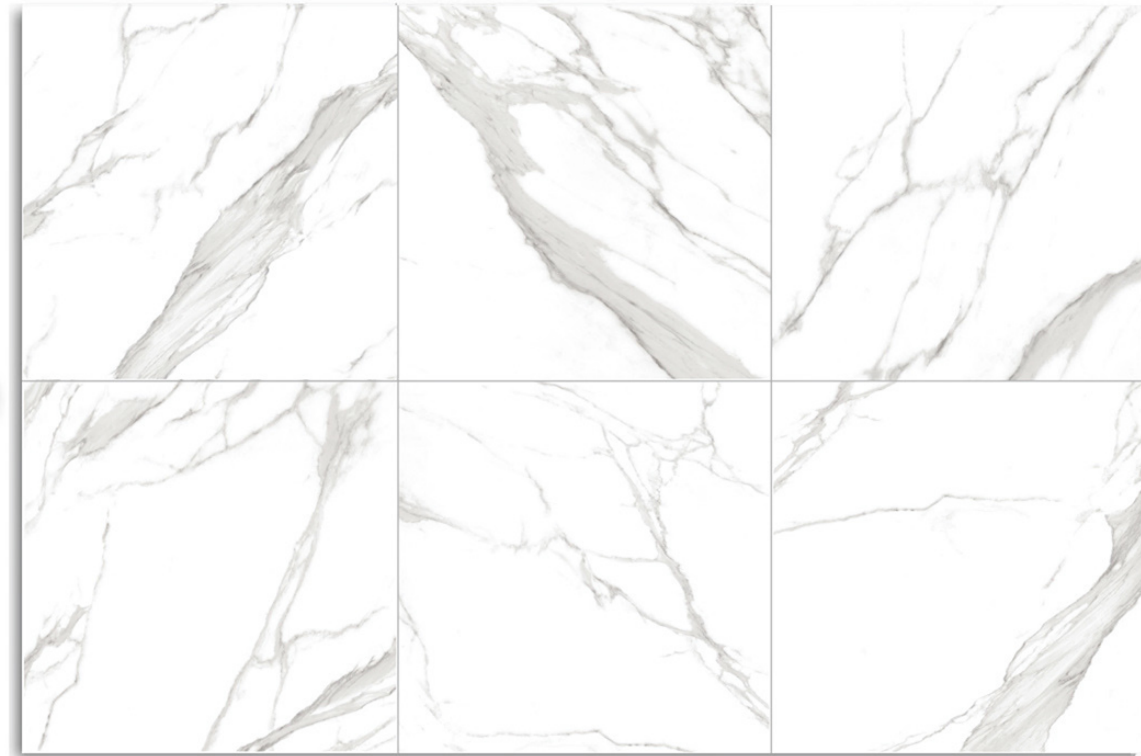

60x60 CM | ID: XDTK_631

50x50 CM | ID: MSTK_5032

50x50 CM | ID: MSTK_5038

0166_6101

TOKO.VN

MARBLE LOOK

0166_6101

600x600 MM