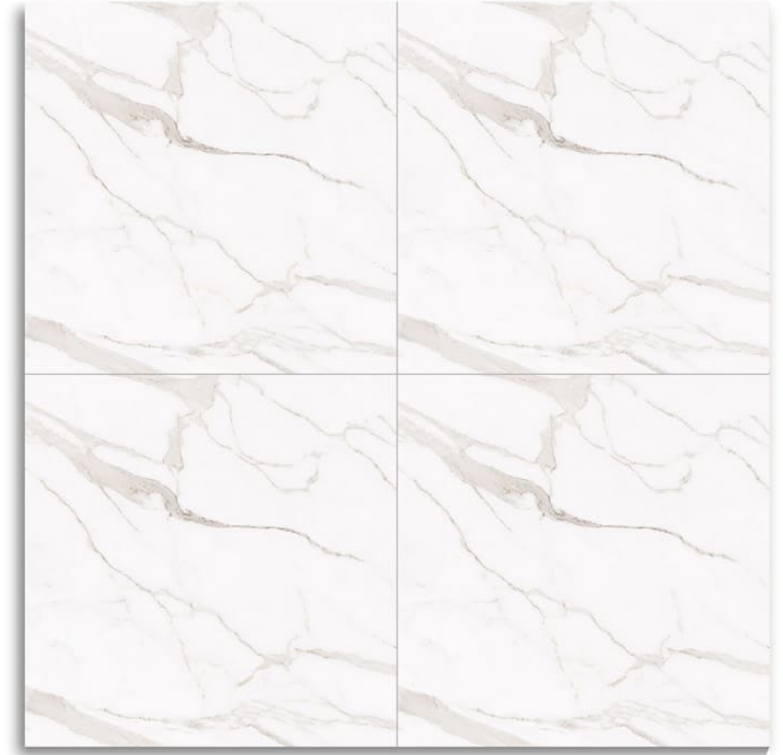

60x60 CM | ID: 0366_6005

60x60 CM | ID: 0366_6002

60x60 CM | ID: 0366_6003

PC_6704

TOKO.VN

MARBLE LOOK

PC_6704

600x600MM