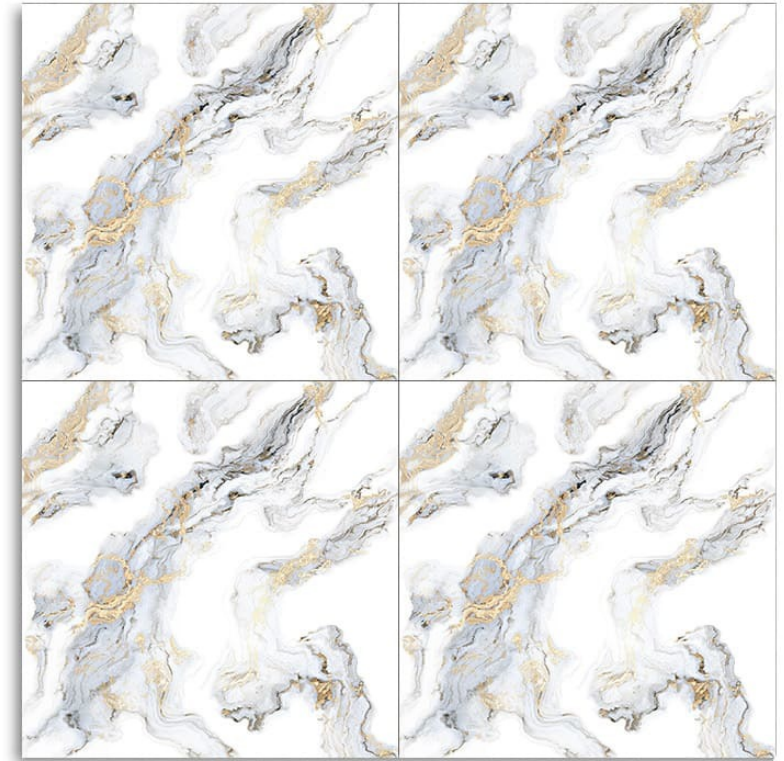

MARBLE

0266_6040

TOKO.VN

MARBLE LOOK

0266_6040

600x600 MM

ID NO : 0266_6040; 0288_6040
SURFACE : POLISHED
MATERIAL : PORCELAIN
VARIATION : V1
SIZE AVAILABLE : 600x600, 800x800 MM
MANUFACTURER : NICE

MARBLE