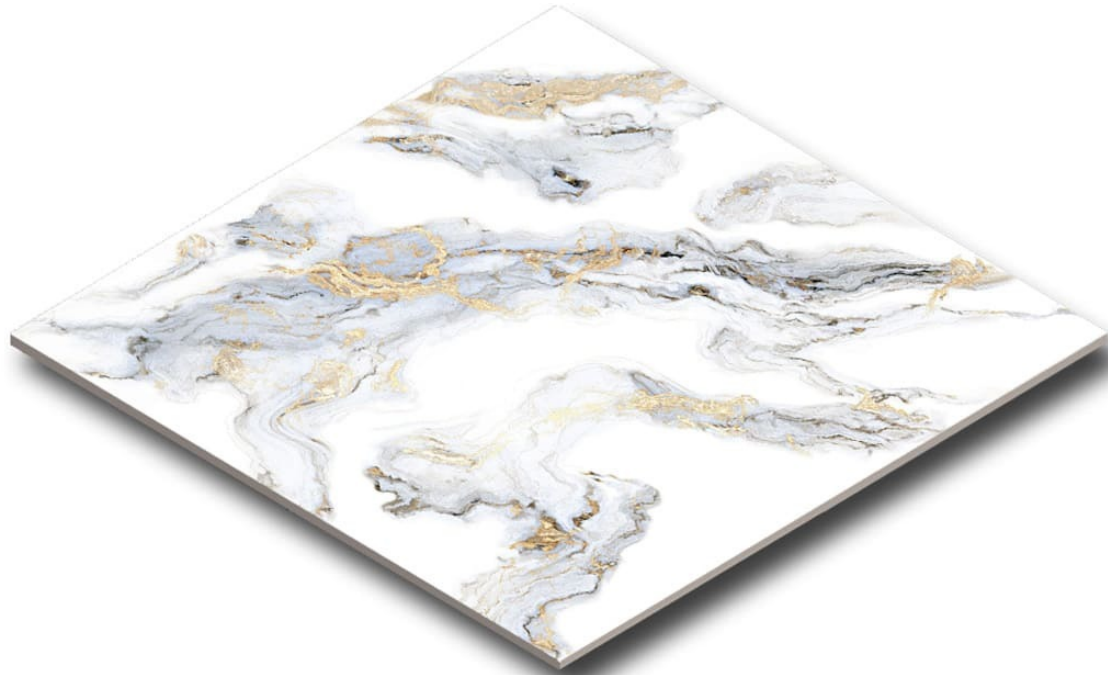

MARBLE

0266_6040

TOKO.VN

MARBLE LOOK

0266_6040

600x600 MM

ID NO : 0266_6040; 0288_6040
SURFACE : POLISHED
MATERIAL : PORCELAIN
VARIATION : V1
SIZE AVAILABLE : 600x600, 800x800 MM
MANUFACTURER : NICE

MARBLE